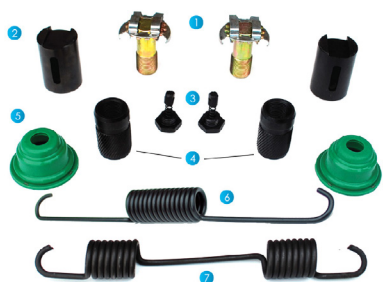

DEEP NUMBER - 4146

Adjuster Repair Kit

OEM NO IVECO: 93161622 / 93161114

NR	DEEP NR	DESCRIPTION	DIMENSION	QTY
1	11232	BRAKE ADJUSTING BOLT		2
2	11574	BRAKE ADJUSTING PLUNGER		2
3	11800	BRAKE ADJUSTING GUIDE PAWL		2
4	11567	BRAKE ADJUSTING ACTUATOR		2
5	10162	BRAKE ADJUSTING PLUNGER SEAL		2
6	11811	BRAKE SHOE RETURN SPRING	LENGHT 220mm Ø 21.50 mm	1
7	11812	BRAKE SHOE RETURN SPRING	LENGHT 245mm Ø 28.00 mm	1